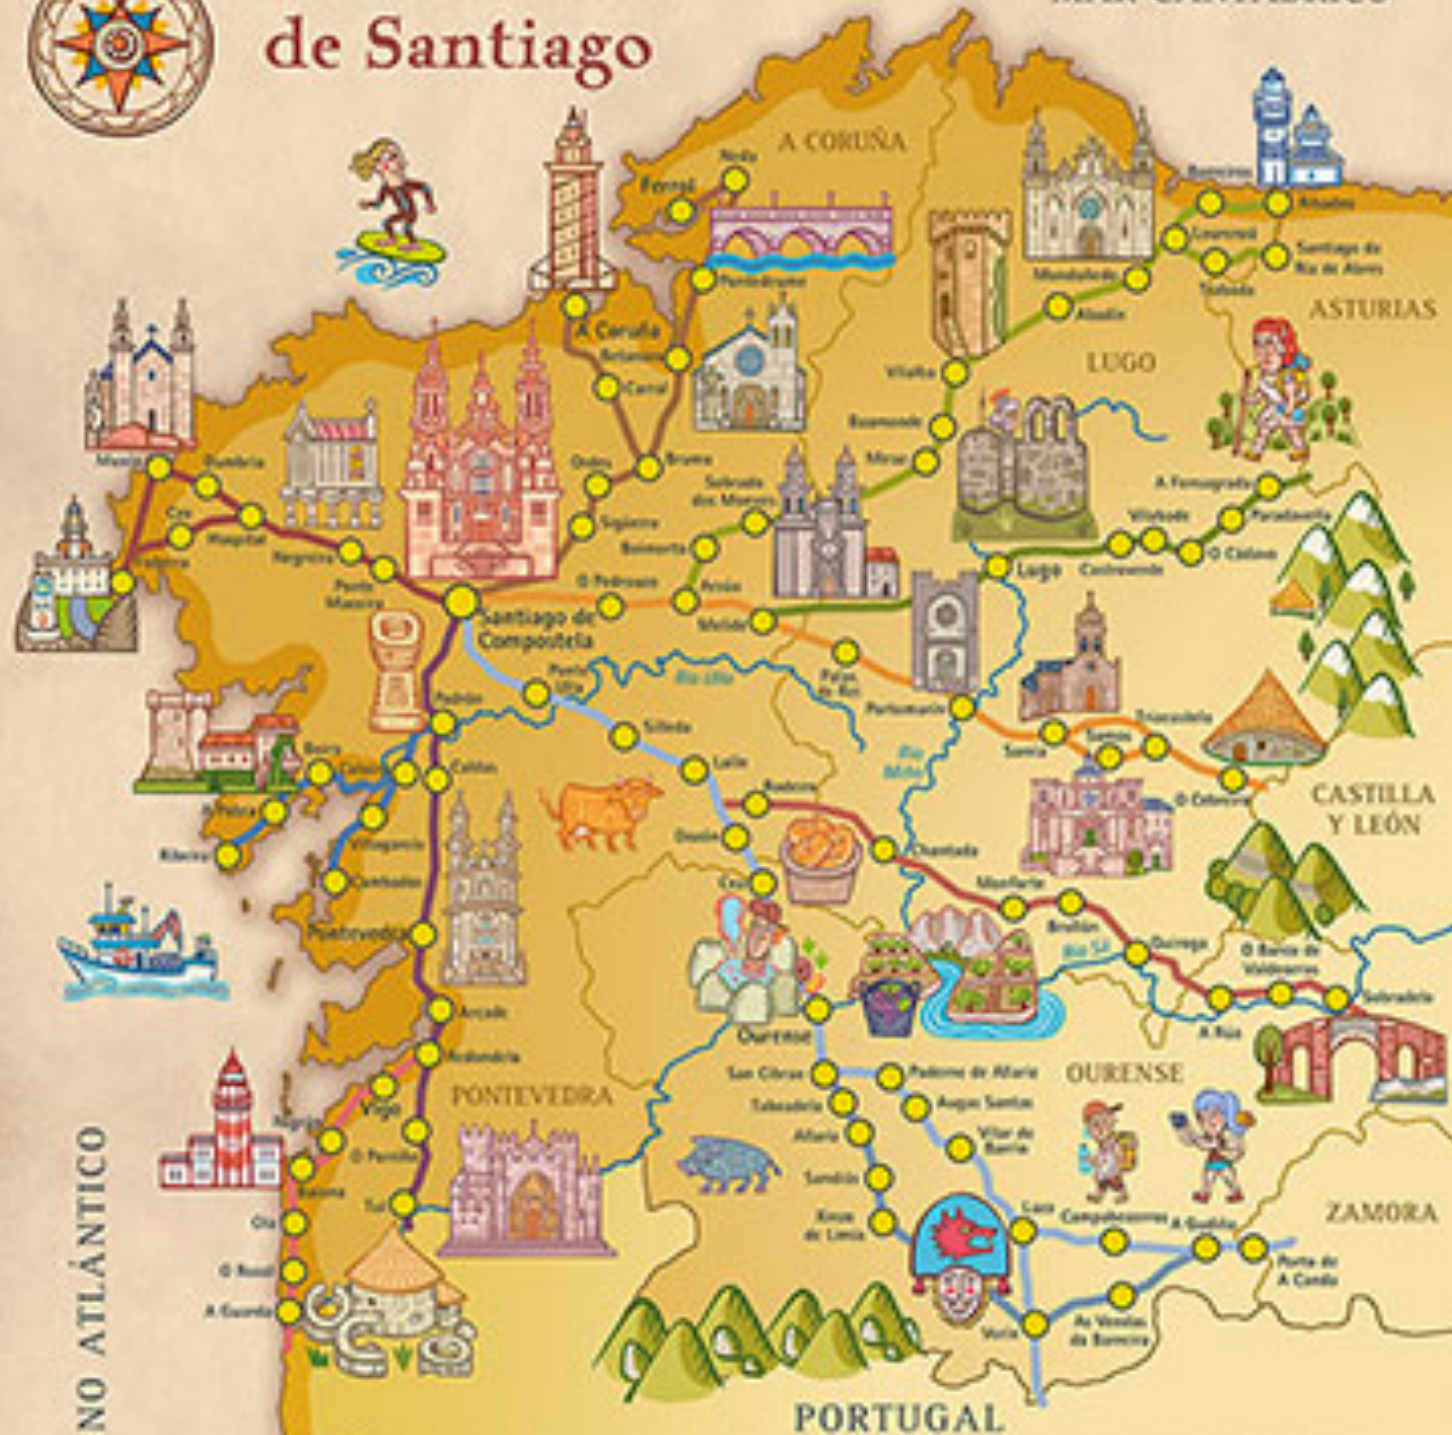

Los Caminos de Santiago

MAR CANTÁBRICO

OCEANO ATLÁNTICO

— Caminho Inglês / Camino Inglés / The English Way
Chemin Anglais / Der Camino Inglés / Caminho Inglês
Caminho Inglês

— Caminho do Norte / Camino del Norte / The Northern Way
Chemin du Nord / Der Camino del Norte
Caminho do Norte / Camino del Norte

— Caminho Primitivo / Camino Primitivo / The Primitive Way
Chemin Primitif / Der Camino Primitivo
Caminho Primitivo / Camino Primitivo

— Caminho Francês / Camino Francés / The French Way
Chemin Français / Der Camino Francés
Caminho Francês / Camino Francês

— Caminho de Inverno / Camino de Inverno / The Winter Way
Le Chemin d'Été / Der Camino de Inverno
Caminho de Inverno / Camino d'Inverno

— Via da Prata / Via de la Plata / The Silver Way
Voie de l'Argent Die / Via de la Plata (Silberweg)
Via da Prata / Via della Plata

— Caminho Português / Camino Português / The Portuguese Way
Chemin Portugais / Der Camino Português / Caminho Português
Caminho português

— Caminho Português da Costa / Camino Português da Costa
The Portuguese Coastal Way / Chemin Portugais de la côte
Der Portugiesische Küstenweg / Caminho Português da Costa
Caminho português della costa

— Ruta do Mar de Arrosa e Rio Ulla / Ruta del Mar de Arrosa y Rio Ulla
The Mar de Arrosa and Rio Ulla Route / Route de la Mer d'Arrosa
et la Rivière Ulla / Die Route des Mers von Arrosa und des Rio Ulla
Ruta do Mar de Arrosa e Rio Ulla / L'itinéraire du Mar de Arrosa e
del fiume Ulla

— Caminho de Fátima e Muxía / Camino de Fátima y Muxía
The Fatima and Muxía Way / Camino de Fátima et Muxía
Der Camino de Fátima und Muxía / Caminho de Fátima y Muxía
Cammino di Fátima e Muxía